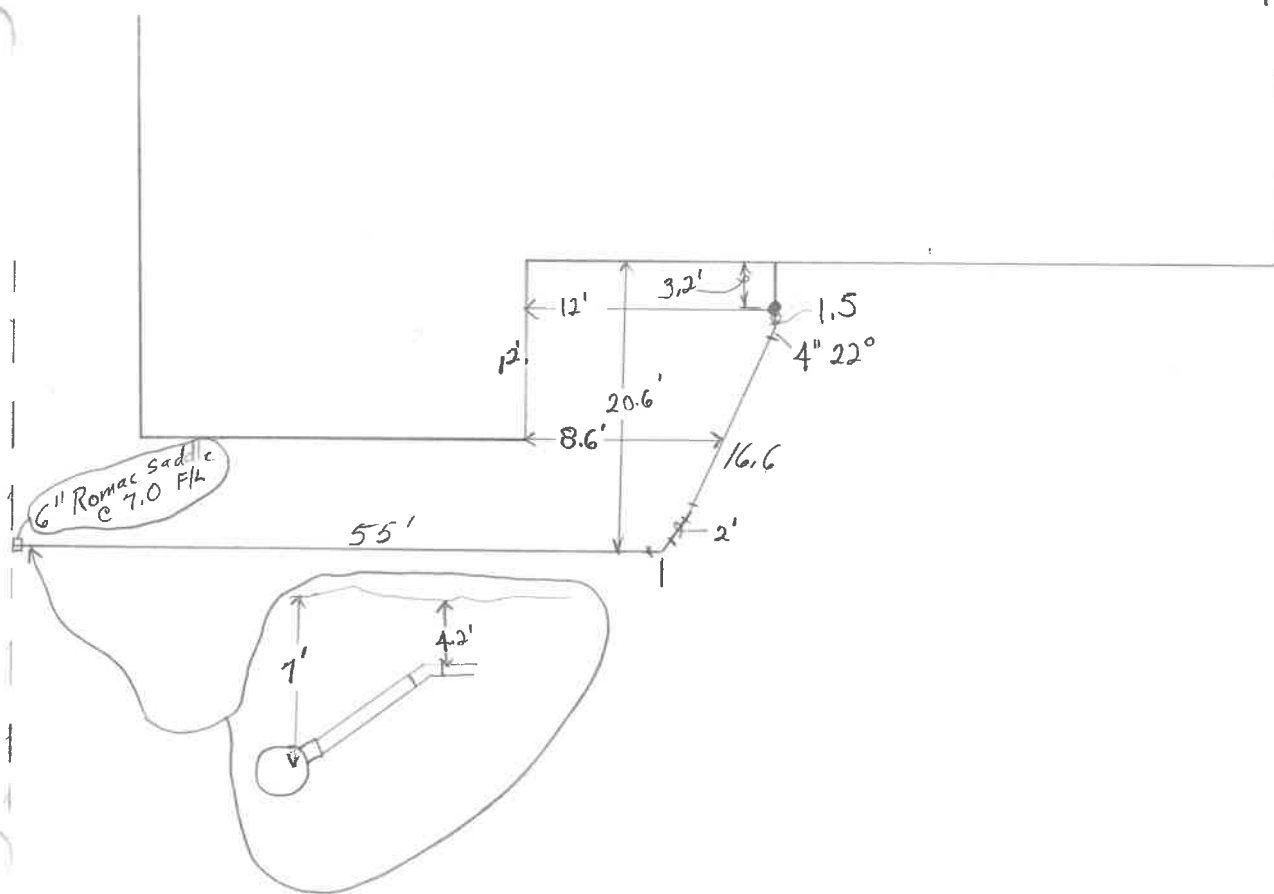

Ohio

1221 Ohio

J. Glanz

10-9-95

Michigan

6" Romac saddle
c 7.0 Flh